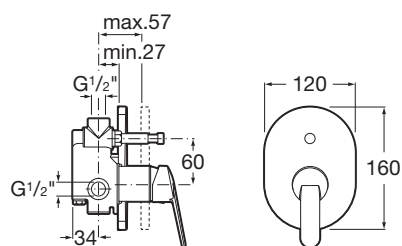

VICTORIA

Baterie încastrată cadă-du, cu derivator automat

PRE (FĂRĂ TVA) (FĂRĂ TVA)

439,00 LEI

SCHIȚE TEHNICE

CARACTERISTICI

Derivator: Automat

Finisaj: Crom

Locație de aplicare: Cadă, Duș

Mounting type: Încastrat

Tip mixer: Cu monocomandă

Evershine

SoftTurn®

Victoria

Un răspuns tradițional la atmosferele clasice. Curbe elegante și funcționale într-o colecție extensivă de piese care combină simplitatea cu versatilitatea, oferind soluții testate pentru comoditate.